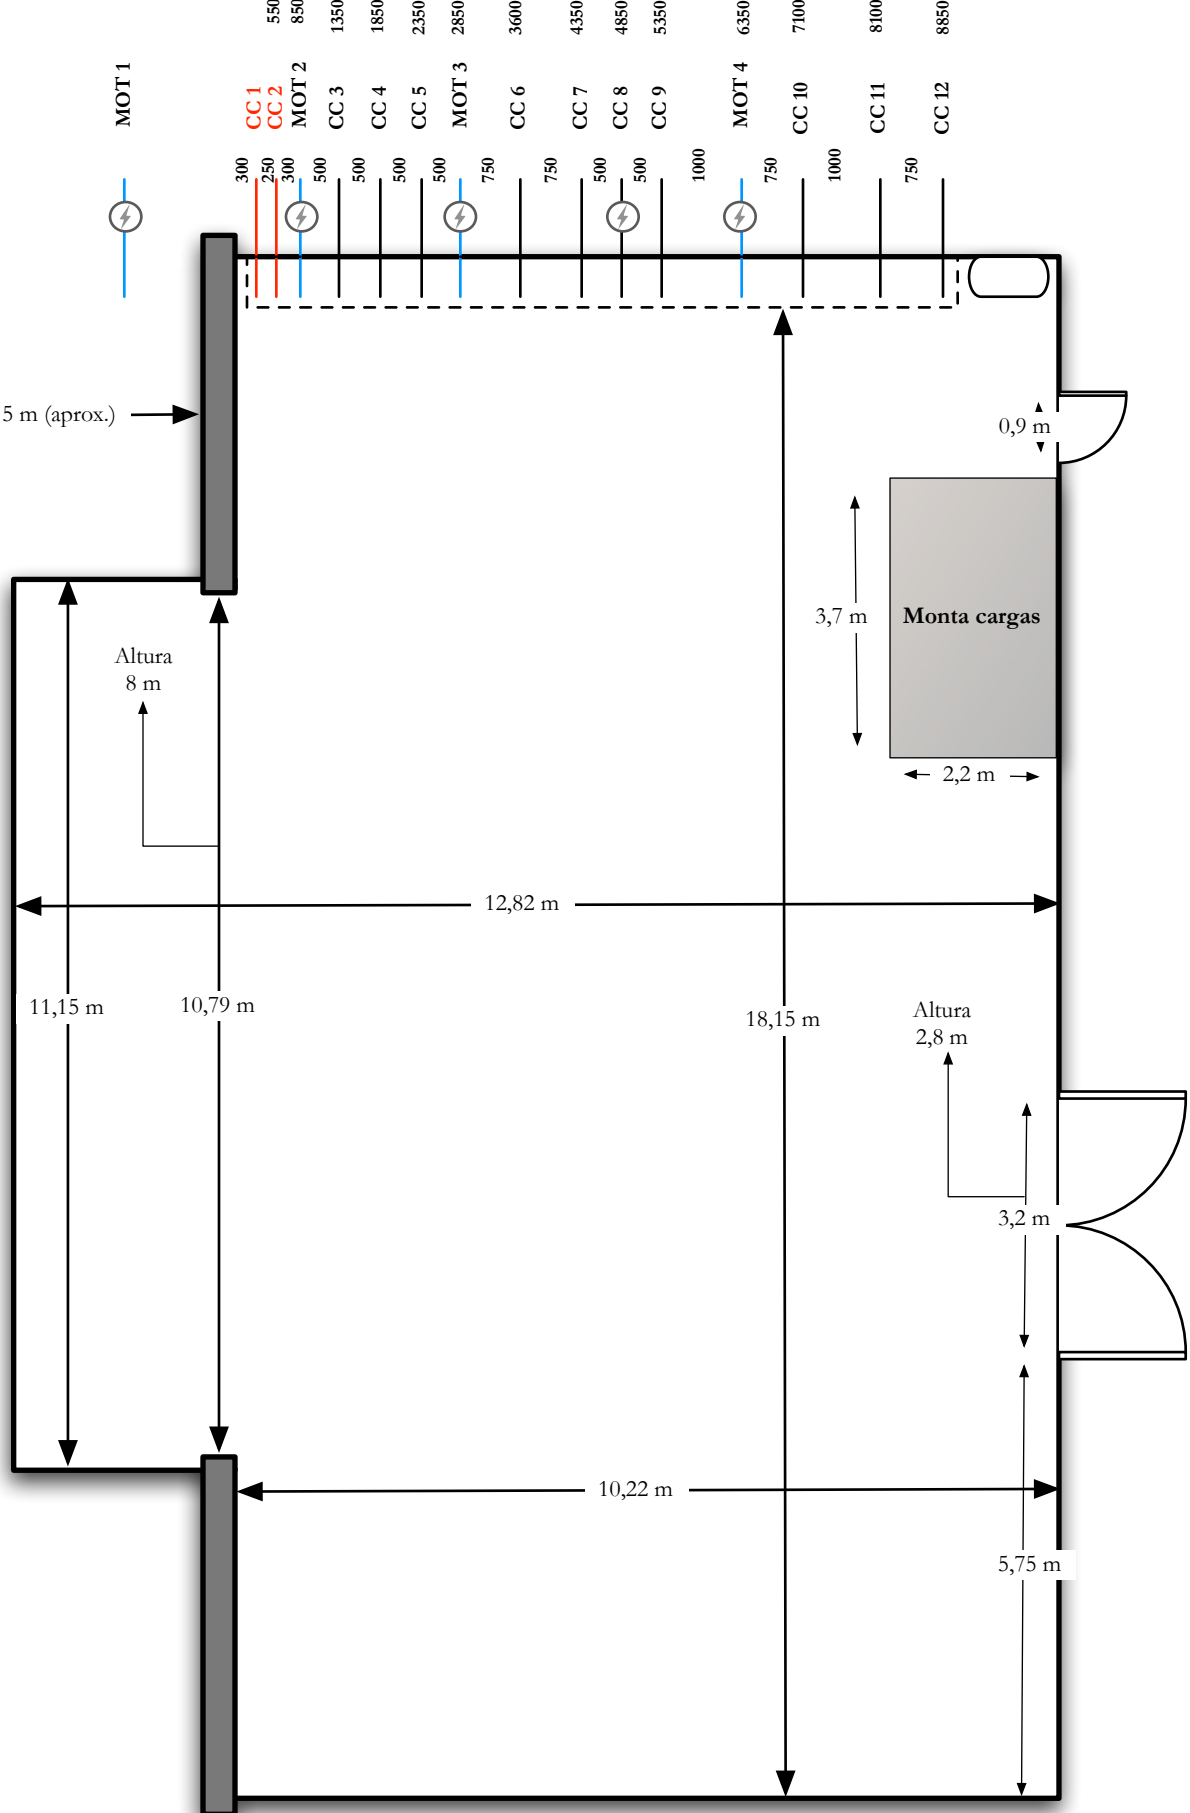

Sanca

 Vara electrificada c/ 12 circuitos (CEE 16A)

 electrificada c/ 8 circuitos (CEE 16A)

Altura max. Vara MOT 01 7,3 m
Altura da Teia 16 m
Altura da 2ª Varanda 12,5 m
Altura da 1ª Varanda 9,15 m
Distância entre Varandas 14,7 m
Distância entre Varanda e Boca de Cena 9 m